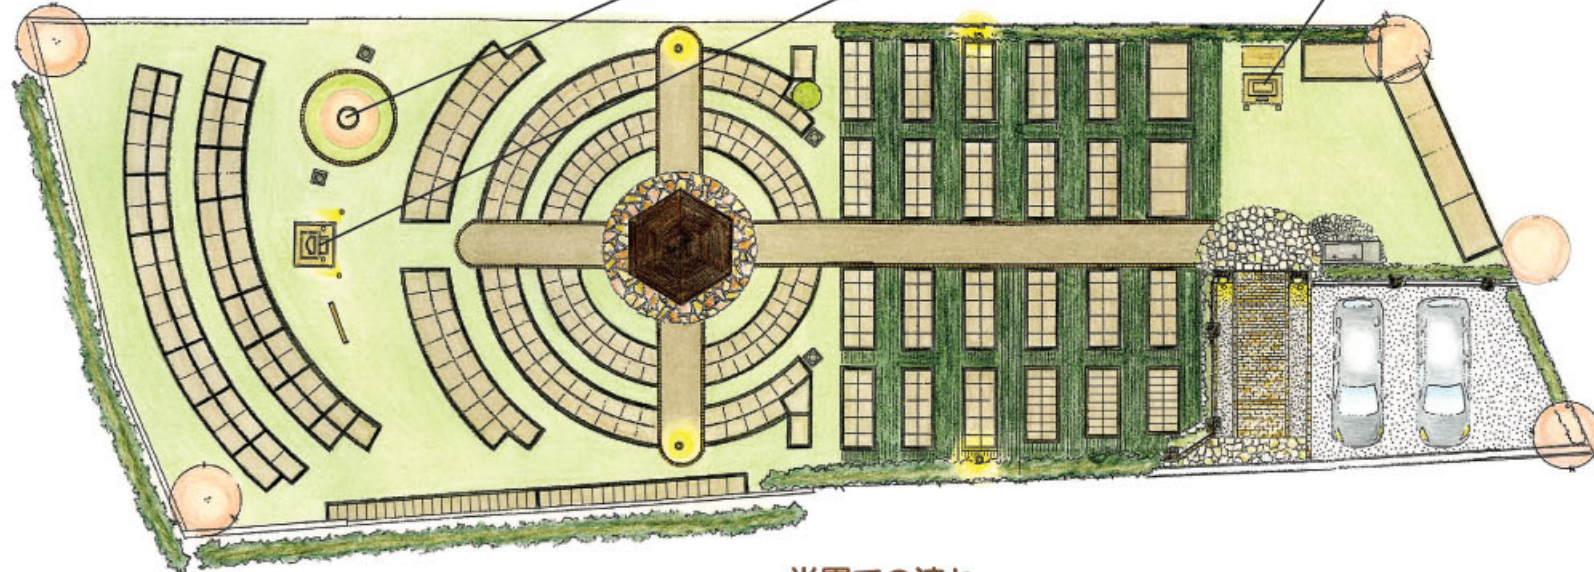

合同供養塔

■永代使用料:30,000円
■プレート代込み