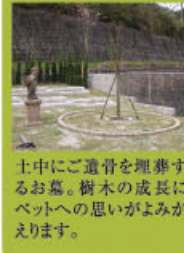

樹木埋葬

■永代使用料:50,000円
■プレート代込み